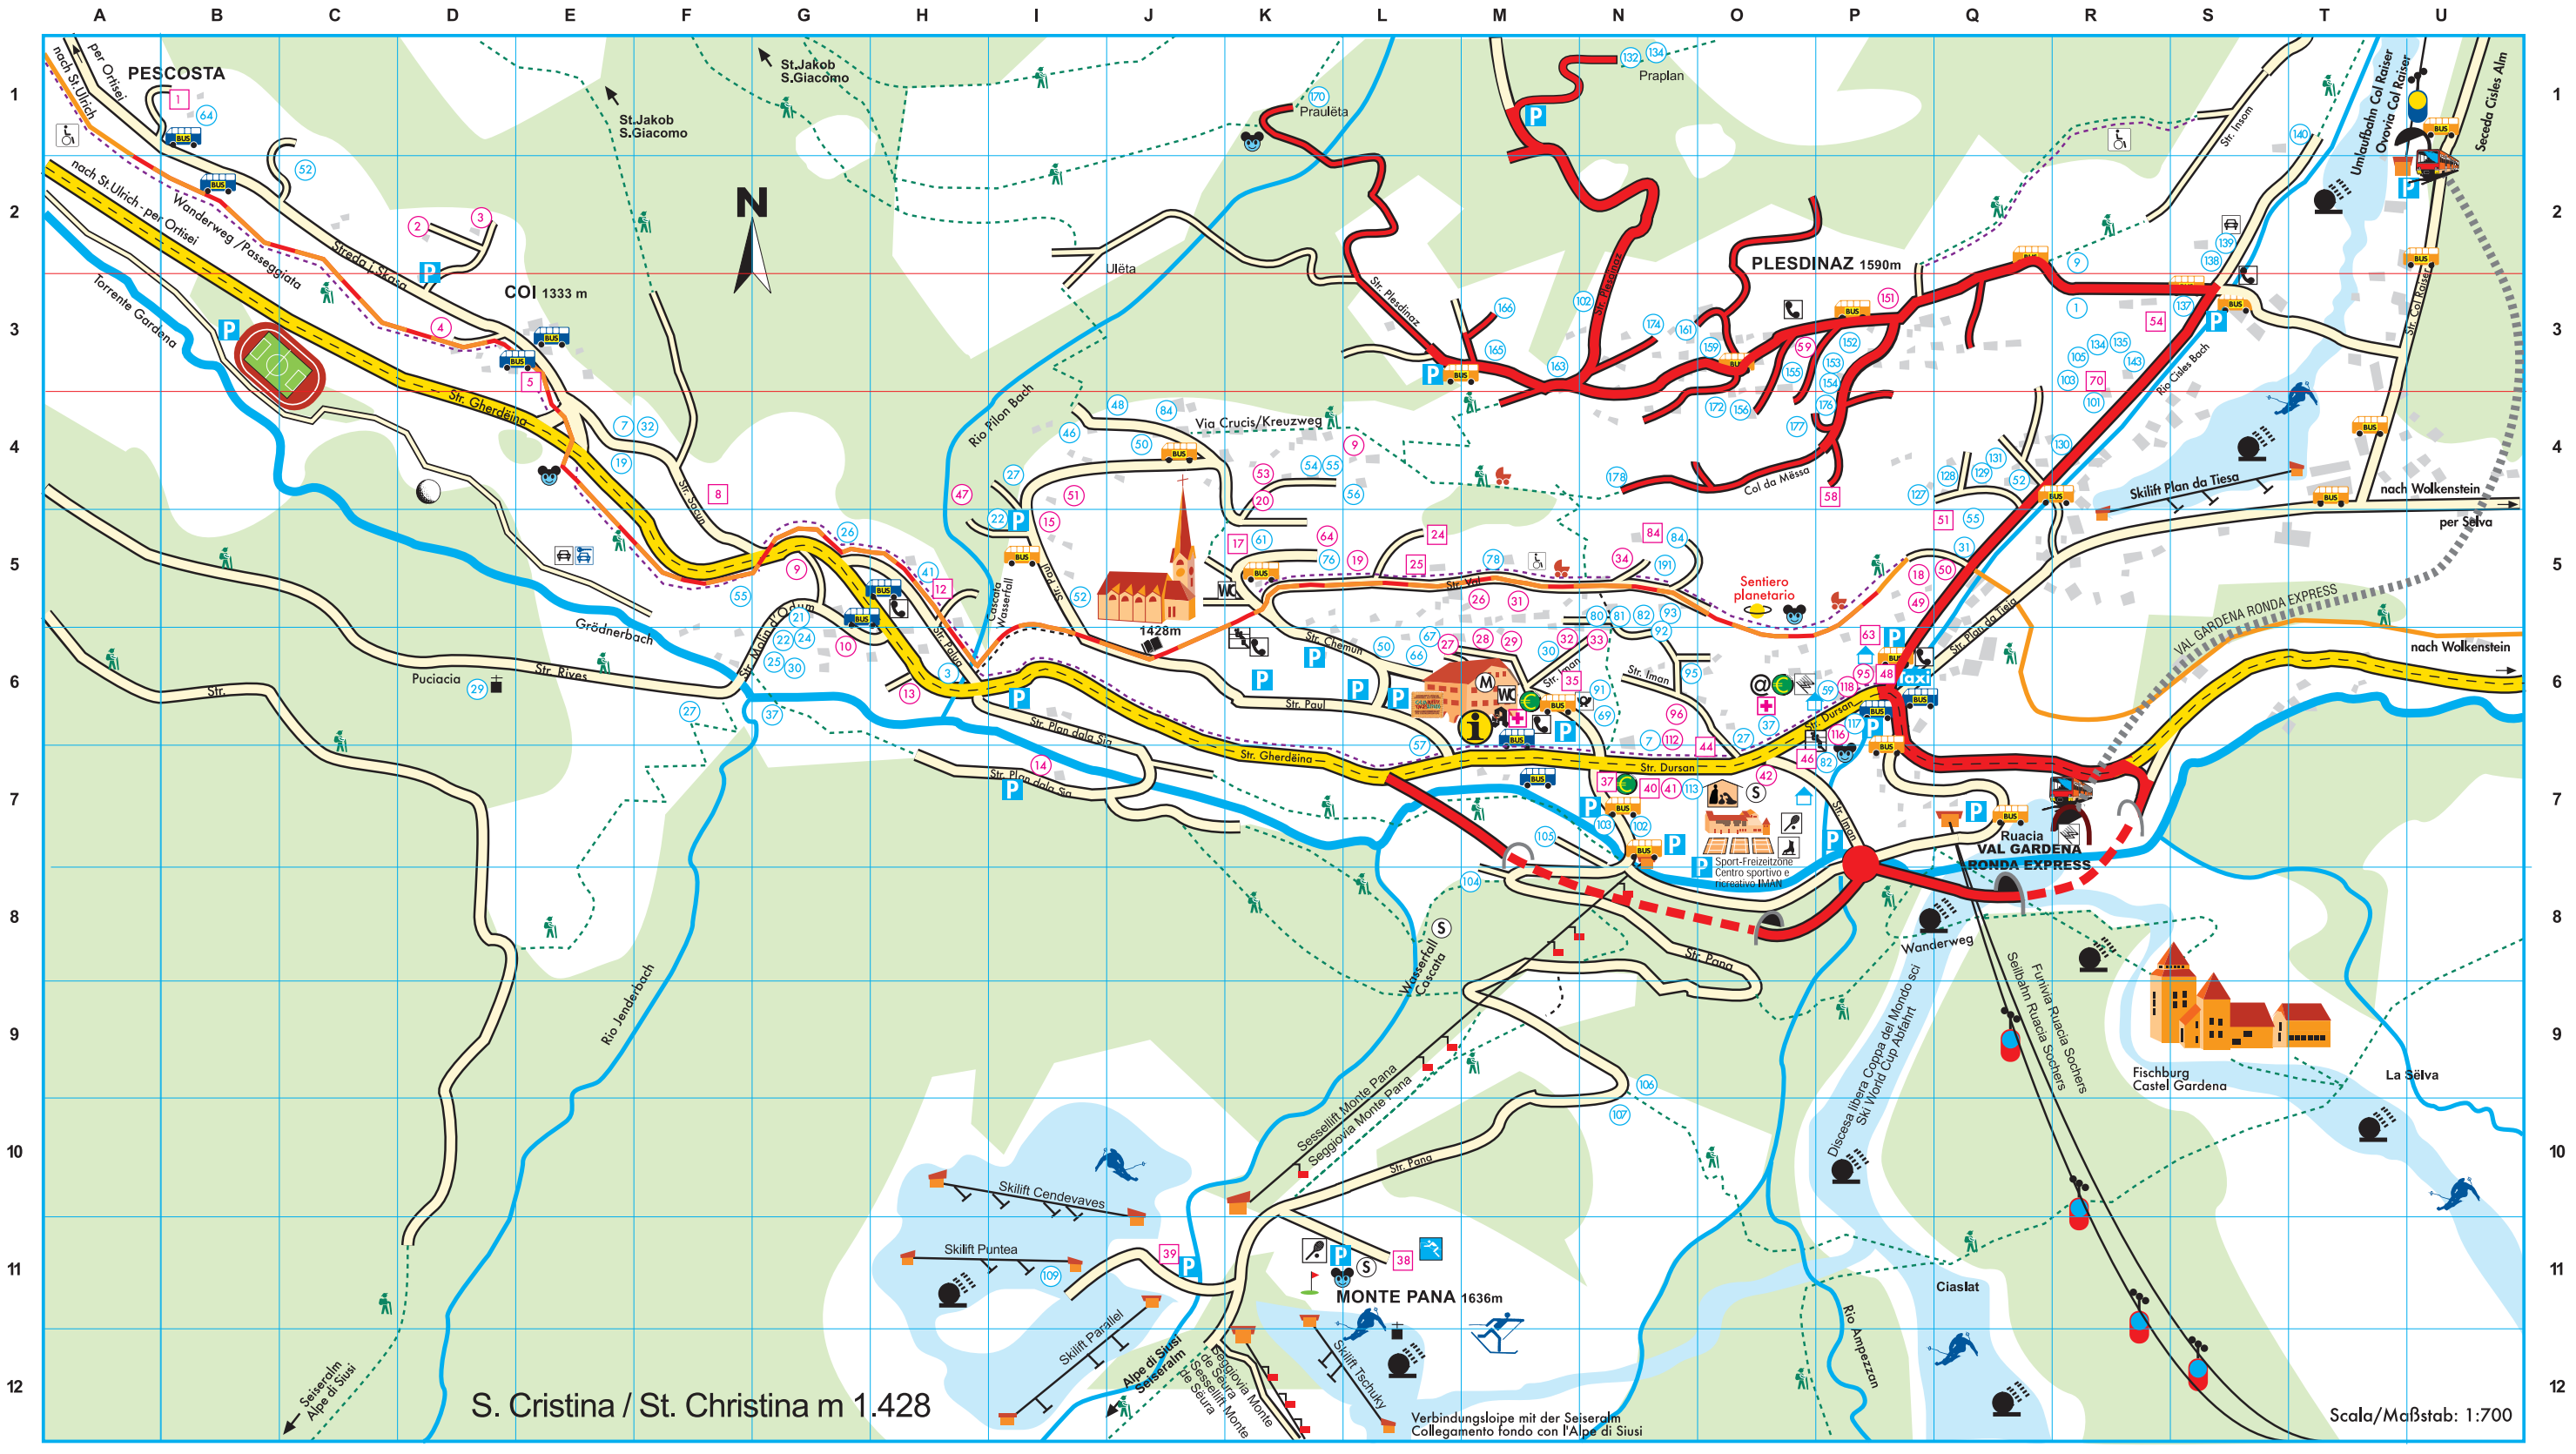

Per raggiungere la via Plesdinaz, segua la strada indicata in rosso su questa piantina Folgen Sie der roten Straße auf diesem Lageplan um in die Plesdinaz Straße zu gelangen

- | | | |
|---|---|--|
| <ul style="list-style-type: none"> Municipio/Rathaus/Civic Office M/6 Associazione Turistica/Tourismusverein/Tourist Office M/6 Banca/Bank/Bank M/6 - N/7 - O/6 Farmacia/Apotheke/Pharmacy M/6 Posta/Post/Post Office M/6 Medico/Arzt /Medical Assistance M/6 - O/6 Officina auto/Autowerkstatt/Garage S/2 - E/5 Fermata autobus/Autobushaltestelle/Bus-stop Fermata Skibus (paese)/Skibushaltestelle(ortsintern)/ Skibus Bus-stop(in the village) Parco giochi/Kinderspielplatz/Children's playground O/5 - P/7 - E/4 - K/1 - K/11 Scuola sci/Skischule/Ski School O/7 - P/6 Skipass O/6 - R/7 Pista da sci - Skipiste - Ski Slope | <ul style="list-style-type: none"> Babysitter & Asilo Nido/Tagesmütter & Kinderhort/Childminders L/6 Biblioteca/Bibliothek/library J/6 Cosa notevole/Sehenswürdigkeiten/The Sights L/11 - O/7 - L/8 Cabina telefonica/Telefonzelle/Telephone Box M/6 - K/6 - H/5 - P/6 - S/2 - O/3 Cappella /Kapelle/Chapel L/12 Pattinaggio/Eislauf/Ice-skate O/7 Minigolf/Miniature golf K/11 Palestra/Turnhalle/Gym K/6 - P/6 Tennis O/7 Internet Surfpoint O/6 Servizi pubblici/Öffentliche Toiletten/public toilets M/6 - K/5 Maneggio/Reitschule/Horse riding K/11 Autonoleggio/Autovermietung/Rent a car E/5 | <ul style="list-style-type: none"> Alberghi, pensioni/Hotels, Pensionen/Hotels, Boarding Houses Garni, Residence Affittacamere, appartamenti/Privatzimmer, Ferienwohnungen/Private Accomodation, Apartments Parcheggio/Parkplatz/Car park Taxi P/6 Strada principale/Hauptstraße/Main street Strada comunale/Gemeindestraße/Second street Sentiero/Fußweg/Footpath - Passeggiata/Spazierweg/Walking path Agibile per persone con handicap/Auch für Rollstuhlfahrer geeignet/for people with handicap Nuovo centro di sci da fondo Monte Pana/Neues Langlaufzentrum Monte Pana /cross-country skiing centre Monte Pana Pista innevabile con neve programmata/Mit Kompaktschnee beschneibare Pisten Possibility to make artificial snow Golf/Driving range/Putting green Sentiero planetario/Planetenweg/Planetary trail Strada di circonvallazione/Umfahrungstraße/Run down street Sentiero ex trenino - Grödner Bahnstrassenweg - Old train walking path |
|---|---|--|